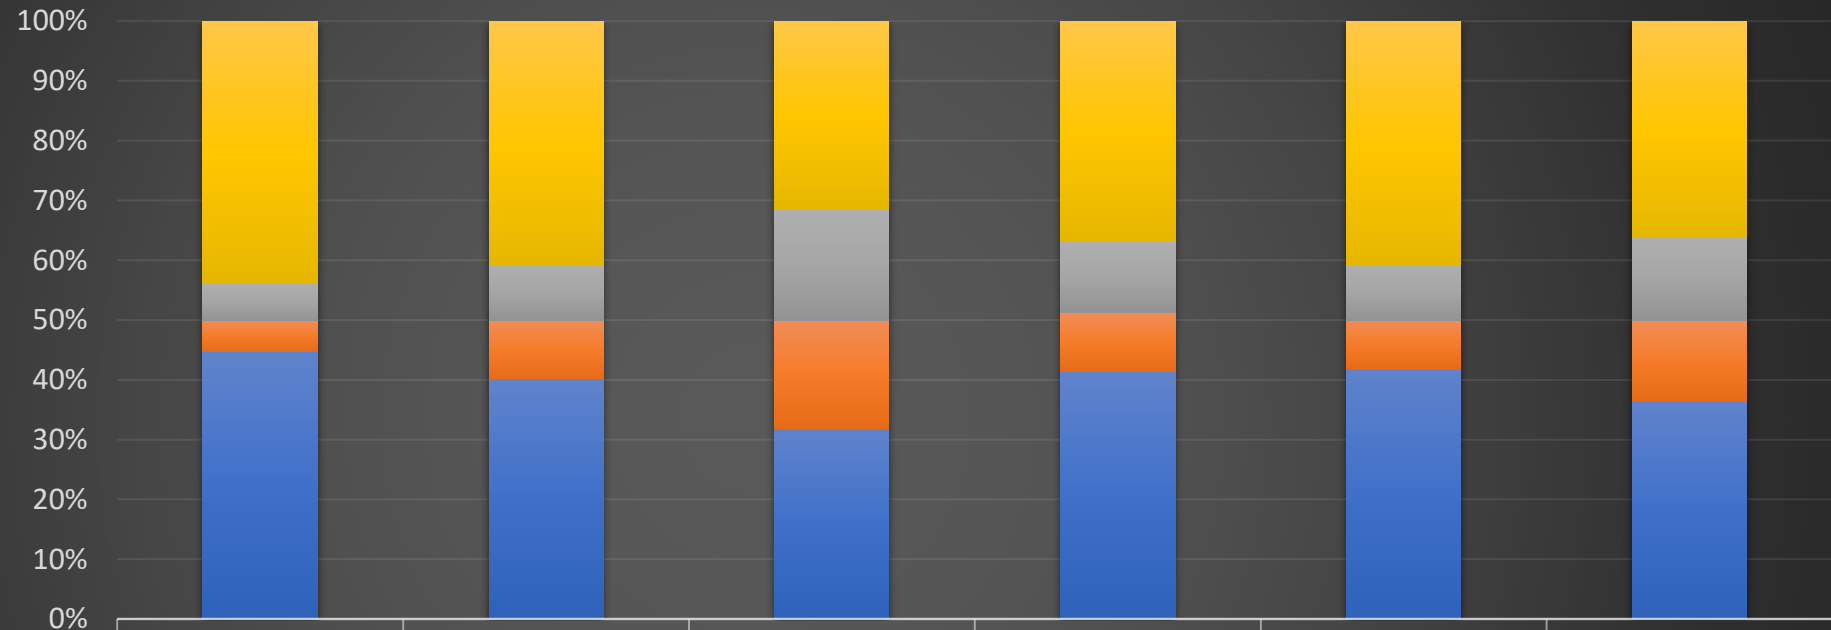

STATISTIK MAHKAMAH NEGERI PERAK FEBRUARI 2020

	MAHKAMAH TINGGI (JENAYAH)	MAHKAMAH SESYEN (JENAYAH)	MAHKAMAH MAJISTRET (JENAYAH)	MAHKAMAH TINGGI (SIVIL)	MAHKAMAH SESYEN (SIVIL)	MAHKAMAH MAJISTRET (SIVIL)
■ BAKI	231	1461	3130	1552	1160	2035
■ PELUPUSAN	33	333	1819	507	266	783
■ PENDAFTARAN	28	354	1797	415	230	757
■ BAKI BULAN LEPAS	236	1441	3152	1748	1196	2061